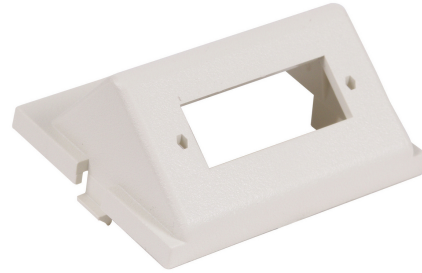

HUBBELL Premise Wiring

Audio/Video Unloaded Module, SC Angled, 1 Duplex, 1.5 Unit, Office White

By Hubbell Premise Wiring
Catalog # [IMISCA15OW](#)

Audio/Video Unloaded Module, SC Angled, 1 Duplex, 1.5 Unit,
Office White

Features

- SC Angled
- 1 Duplex
- 1.5 Unit
- Office White

Application

SC/LC Duplex or LC Quadplex

Specifications

EU RoHS Indicator Yes

Configuration

Orientation Horizontal

General

OEM Brand Name Hubbell Premise Wiring
Style SC Angled, Duplex
Material - Mounting Hardware Snap

Type

Material

Keystone Snap-Fit

ABS (Acrylonitrile butane
styrene - Thermoplastic
polymer)

Specifications

- AV Module - Unloaded
- AV Module Type - SC
Angled, 1-Port, 1.5 Unit
662620827186

UPC

Logistics

Carton Quantity 25

Product Assets

- [Catalog \[English\]](#)
- [Catalog Page \[English\]](#)
- [Catalog Page \[English\]](#)
- [Catalog Page \[English\]](#)
- [Catalog Page \[English\]](#)
- [Catalog Page \[English\]](#)
- [Catalog Page \[English\]](#)