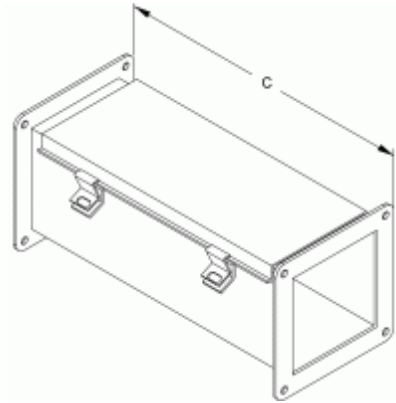

Quality Products. Service Excellence.

Typical Straight Section 1487 S Series

	2.5 x 2.5	4 x 4	6 x 6	8 x 8
Description	Part No.	Part No.	Part No.	Part No.
12" Section	1487B12	1487C12	1487D12	1487E12
24" Section	1487B24	1487C24	1487D24	1487E24
36" Section	1487B36	1487C36	1487D36	1487E36
48" Section	1487B48	1487C48	1487D48	1487E48
60" Section	1487B60	1487C60	1487D60	1487E60
120" Section	1487B120	1487C120	1487D120	1487E120

Tags: **straight section, wireway, 1487, steel, typical straight** *Data subject to change without notice*

© 2026. Hammond Manufacturing Ltd. All rights reserved.