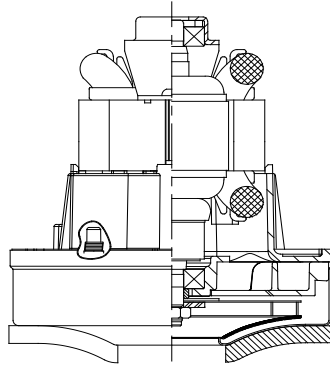

**Lamb**<sup>®</sup>  
4.2" Thru-Flow Advantek Vacuum Motors

**Model: 122477-00**

**MECHANICAL**

**DIAMETER:** 4.3" (106mm)  
**DISCHARGE TYPE:** Thru-flow  
**DISCHARGE:** Thru-flow

**PERFORMANCE**

**STAGES:** 1  
**SPEED:** Single