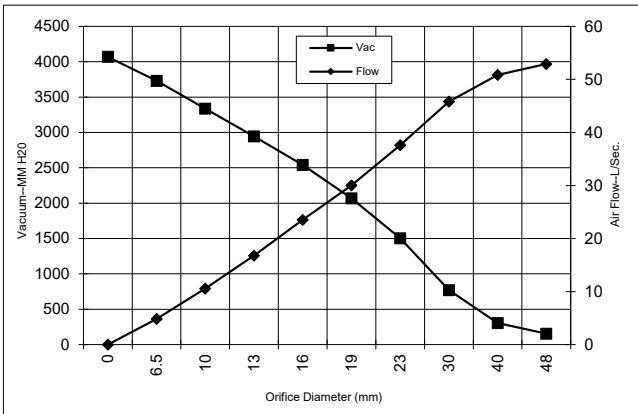

**TYPICAL MOTOR PERFORMANCE.\***

(At 120 volts, 60Hz, test data is corrected to standard conditions of 29.92 Hg, 68° F.)

**ASTM DATA**

Orifice (Inches)	Amps	Watts (In)	RPM	Vac (In.H <sub>2</sub> O)	Flow (CFM)	Air Watts
2.000	4.0	479	28021	2.4	80.7	22
1.750	4.0	476	27972	3.8	78.5	35
1.500	4.0	474	28070	6.7	75.1	59
1.250	4.0	477	28094	11.6	69.2	94
1.125	4.0	477	28119	15.7	65.0	119
1.000	4.0	476	28216	20.9	59.1	145
0.875	3.9	467	28509	27.4	51.3	165
0.750	3.8	454	29046	34.6	42.3	171
0.625	3.7	443	29925	41.4	32.0	156
0.500	3.6	424	31048	46.6	21.6	118
0.375	3.3	396	32707	53.1	13.2	82
0.250	3.1	375	34465	58.0	6.5	44
0.000	3.0	356	36222	60.5	0.0	0

**METRIC DATA**

Orifice (mm)	Amps	Watts (In)	RPM	Vac (mm H <sub>2</sub> O)	Flow (L/Sec)	Air Watts
48.0	4.0	477	28000	76	37.7	28
40.0	4.0	475	28041	148	35.9	52
30.0	4.0	477	28108	352	31.6	108
23.0	4.0	470	28436	654	25.1	160
19.0	3.8	454	29064	882	19.9	171
16.0	3.7	443	29890	1045	15.3	156
13.0	3.6	426	30935	1169	10.7	122
10.0	3.4	401	32458	1324	6.8	88
6.5	3.1	376	34377	1468	3.2	46
0.0	3.0	356	36222	1536	0.0	0